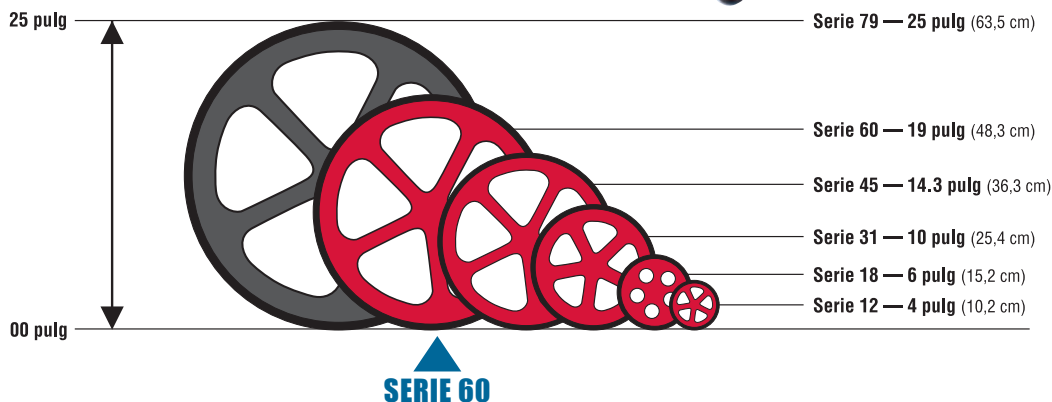

Modelos disponibles:

- MK6010 - pies y décimos de pies
- MK6012 - pies y pulgadas
- MK60M - metros y decímetros

Debido a las tantas variables asociadas con las aplicaciones específicas de medición, este instrumento deberá ser considerado como un aparato de cálculo estimativo.

Meter-Man, Inc. garantiza que este producto carece de defectos en el material y la fabricación por un año a partir de la fecha de compra cuando se usa para su finalidad prevista. Los daños debido a descuido, uso indebido o maltrato no están cubiertos por esta garantía.

METER-MAN, INC.

2 South Main • P.O. Box 746 • Winnebago, MN 56098 EE.UU.
507-893-4806 • 800-338-5756 • FAX 507-893-3517

www.meter-man.com • correo electrónico: meterman@bevcomm.net