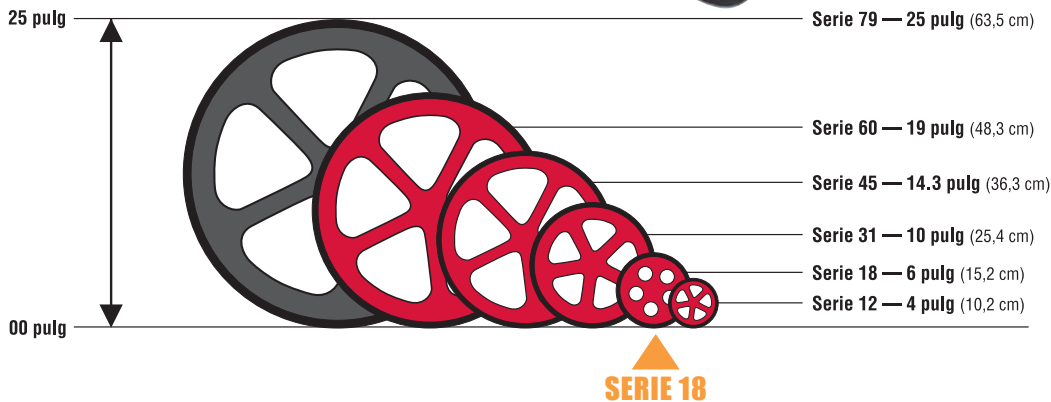

Serie
18

Rueda medidora de distancias

mide mientras usted camina

Fabricado en EE.UU.

www.meter-man.com

Serie
18

Rueda medidora de distancias

Esta rueda de 6 pulgadas (15,2 cm) puede usarse en interiores o exteriores para medir superficies duras lisas. Ofrece gran adaptabilidad y exactitud, sin embargo permanece compacta y liviana.

Las aplicaciones incluyen: Liquidadores, tasadores, decoradores, agentes de seguros, pintores, corredores de bienes raíces, contratistas de instalación de techumbres y pisos.

ESPECIFICACIONES:

Diámetro de la rueda	6 pulg	(15,2 cm)
Circunferencia de la rueda	28.0 pulg	(45,7 cm)
Longitud plegada	18.0 pulg	(45,7 cm)
Longitud extendida	40.0 pulg	(101,6 cm)

Mango ajustable, girar para fijar

Banda de rodadura de polivinilo para mejor tracción

Contador de 5 dígitos indica hasta 10.000 unidades

Lente de aumento para facilitar la lectura

Contador preciso accionado por engranajes con botón de puesta a cero