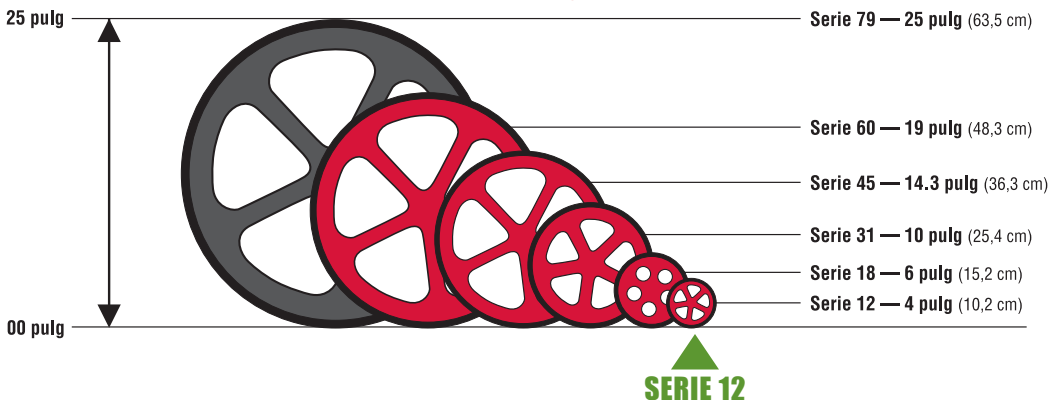

Serie
12

Rueda medidora de distancias

mide mientras usted camina

Fabricado en EE.UU.

www.meter-man.com

Serie
12

Rueda medidora de distancias

Esta rueda de 4 pulgadas (10,2 cm) de diámetro es ideal para medir superficies duras lisas. Su tamaño es tan compacto que puede llevarse en un portafolio.

Las aplicaciones incluyen: Liquidadores, tasadores, decoradores, agentes de seguros, pintores, corredores de bienes raíces y más.

ESPECIFICACIONES:

Diámetro de la rueda	4.0 pulg	(10,2 cm)
Circunferencia de la rueda	12.0 pulg	(30,5 cm)
Longitud plegada	17.0 pulg	(43,2 cm)
Longitud extendida	39.0 pulg	(99,1 cm)

Mango ajustable, girar para fijar

Banda de rodadura de polivinilo para mejor tracción

Contador de 5 dígitos indica hasta 10.000 unidades

Lente de aumento para facilitar la lectura

Contador preciso accionado por engranajes con botón de puesta a cero