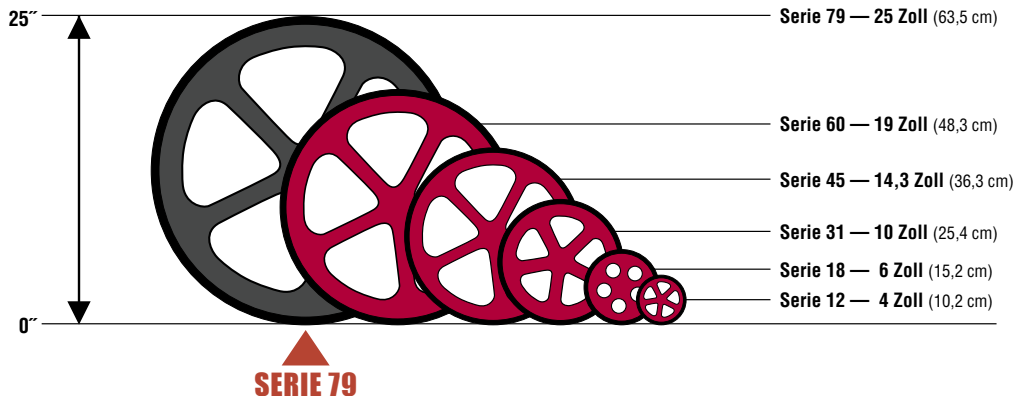

Serie
79

25 Zoll (63,5 cm)

Entfernungsmessrad

Misst, während Sie die Strecke abgehen

Hergestellt in den USA
www.meter-man.com

Serie
79

Entfernungsmessrad

Der Radumfang von 6,6 Fuß dieses Landvermessungsrad macht die Berechnung von Landflächen einfach. Dank der Größe und Festigkeit des Polystyren-Rads eignet es sich bestens für raues Gelände.

Anwendungsgebiete sind: Landwirtschaft, Naturschutz, Forstwirtschaft, Versorgungseinrichtungen und vieles mehr.

Technische Daten:

Raddurchmesser	25,00 Zoll	(63,5 cm)
Radumfang	79,00 Zoll	(200,7 cm)
Eingefahrene Länge	32,0 Zoll	(81,3 cm)
Ausgefahrene Länge	47,0 Zoll	(119,4 cm)

Komfortabler Pistolengriff

Einstellbarer Dreh- und Sperrgriff

Festes Polystyren-Rad

5-stelliger Zähler misst bis 10,000 Einheiten

Lupe für bessere Ablesbarkeit

Genauer, zahnradbetriebener Zähler mit Reset-Drucktaste

Fußständer am Zählergehäuse angegossen

Serie 79 — 25 Zoll (63,5 cm)

Serie 60 — 19 Zoll (48,3 cm)

Serie 45 — 14,3 Zoll (36,3 cm)

Serie 31 — 10 Zoll (25,4 cm)

Serie 18 — 6 Zoll (15,2 cm)

Serie 12 — 4 Zoll (10,2 cm)