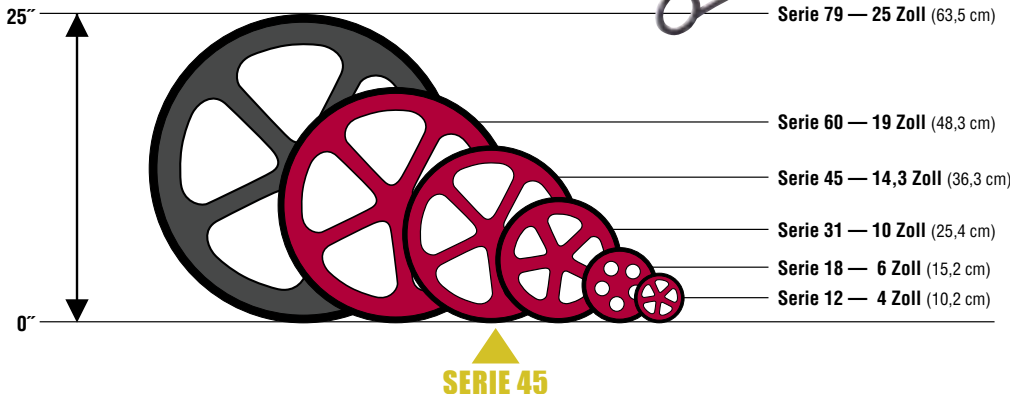

Serie
45

14,3 Zoll (36,3 cm)

Entfernungsmessrad

Misst, während Sie die Strecke abgehen

Hergestellt in den USA
www.meter-man.com

Serie
45

Entfernungsmessrad

14,3 Zoll (36,3 cm)

Das 14,3-Zoll-Rad wurde für genaue Messungen im Freien ausgelegt. Das Rad ist mit einem Verbundprofil überzogen, das erhöhte Traktion auf glatteren Oberflächen bietet.

Anwendungsgebiete sind: Sport- und Freizeiteinrichtungen, Beton- und Asphaltbauunternehmen, Schätzungen, Umzäunungen, Landschaftspflege, Bewässerung, Landvermessung und vieles mehr.

Technische Daten:

Raddurchmesser	14,3 Zoll	(36,3 cm)
Radumfang	45,0 Zoll	(114,3 cm)
Eingefahrene Länge	26,5 Zoll	(67,3 cm)
Ausgefahrene Länge	39,5 Zoll	(100,3 cm)

Komfortabler Pistolengriff

Einstellbarer Dreh- und Sperrgriff

Polyvinyl-Profil für erhöhte Traktion

5-stelliger Zähler misst bis 10,000 Einheiten

Lupe für bessere Ablesbarkeit

Genauer, zahnradbetriebener Zähler mit Reset-Drucktaste

Fußständer am Zählergehäuse angegossen