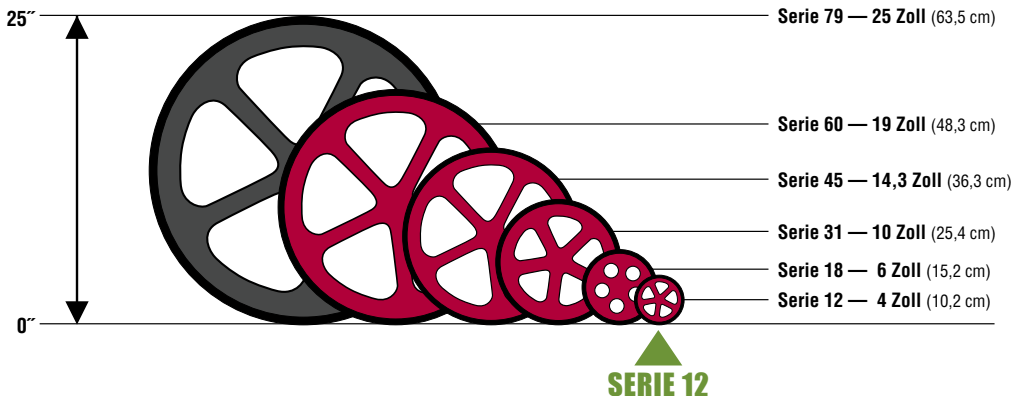

Serie
12

Entfernungsmessrad

Misst, während Sie die Strecke abgehen

Hergestellt in den USA
www.meter-man.com

Serie
12

Entfernungsmessrad

Dieses 4-Zoll-Rad ist ideal für das Messen auf glatten, harten Oberflächen in Innenräumen. So kompakt, dass es in die Aktentasche passt.

Anwendungsgebiete sind: Sachverständige, Gutachter, Dekorateur, Versicherungsvertreter, Maler, Immobilienmakler.

Technische Daten:

Raddurchmesser	4,0 Zoll (10,2 cm)
Radumfang	12,0 Zoll (30,5 cm)
Eingefahrene Länge	17,0 Zoll (43,2 cm)
Ausgefahrene Länge	39,0 Zoll (99,1 cm)

Einstellbarer Dreh- und Sperrgriff

Polyvinyl-Profil für erhöhte Traktion

5-stelliger Zähler misst bis 10,000 Einheiten

Lupe für bessere Ablesbarkeit

Genauer, zahnradbetriebener Zähler mit Reset-Drucktaste