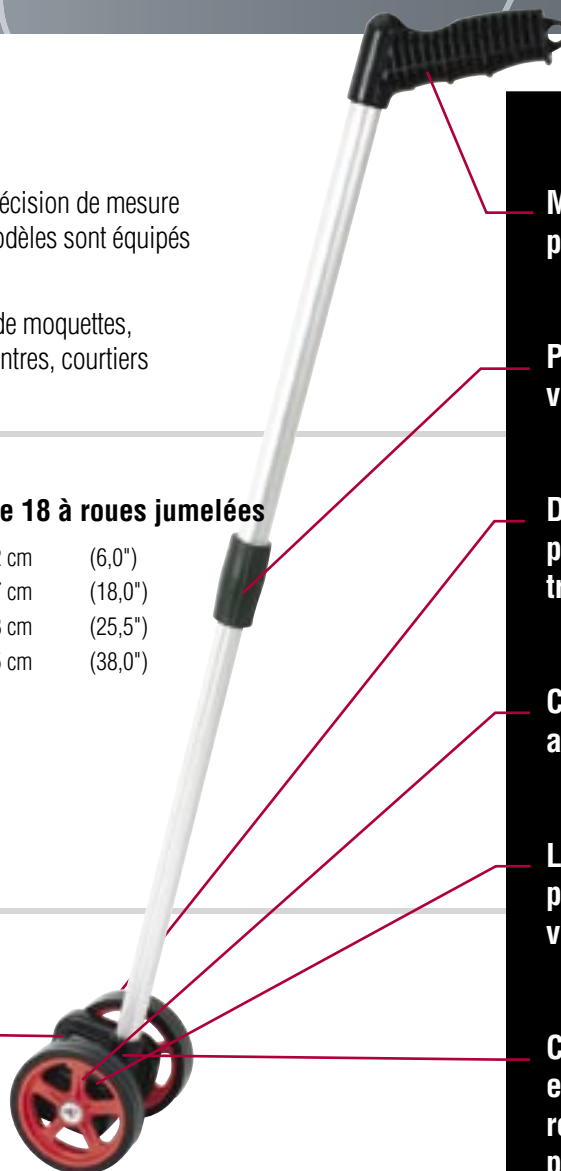

Roue pour mesure de distance

mesure pendant que vous marchez

Série 12 à roues jumelées

Série 18 à roues jumelées

Fabriquée aux USA
www.meter-man.com

Roue pour mesure de distance

Les roues jumelées durables permettent la stabilité et la précision de mesure sur des surfaces dures en intérieur ou en extérieur. Ces modèles sont équipés d'un compteur à 5 chiffres.

Spécifications : Série 12 à roues jumelées Série 18 à roues jumelées

Diamètre de roue	102 cm (4")	152 cm (6,0")
Circonférence de roue	305 cm (12,0")	457 cm (18,0")
Longueur affaissée	622 cm (24,5")	648 cm (25,5")
Longueur étirée	940 cm (37,0")	965 cm (38,0")

Manche avec confortable poignée-pistolet

Poignée réglable verrouillable par rotation

Dessin de roue en polyvinyle pour une traction accrue

Compteur à 5 chiffres affichant 10 000 unités

Lentille grossissante pour une meilleure visibilité