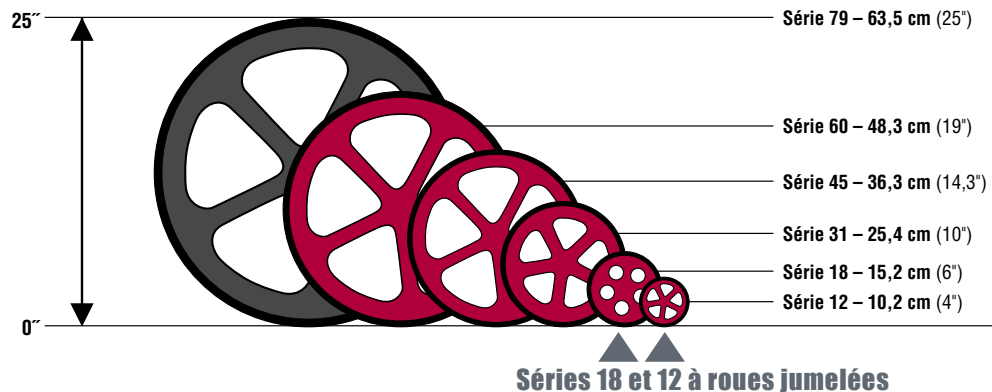

Modèles disponibles:

- MK1210-DW
- MK1212-DW - pieds et pouces
- MK12CM-DW - Mètres et centimètres
- MK18CM-DW - Mètres et centimètres

Du fait des nombreuses variables associées avec les applications de mesure spécifiques, cet instrument doit ne être considéré que comme un outil d'estimation.

Meter-Man garantit ce produit pour un an contre les défauts dus aux matériaux et à la main d'oeuvre s'il est bien utilisé pour la finalité pour laquelle il a été conçu. Les dommages dus à la négligence ou à une utilisation incorrecte ou abusive ne sont pas couverts par cette garantie.

METER-MAN, INC.

2 South Main • P.O. Box 746 • Winnebago, MN 56098 U.S.A.
507-893-4806 • 800-338-5756 • FAX 507-893-3517

www.meter-man.com • courriel: meterman@bevcomm.net